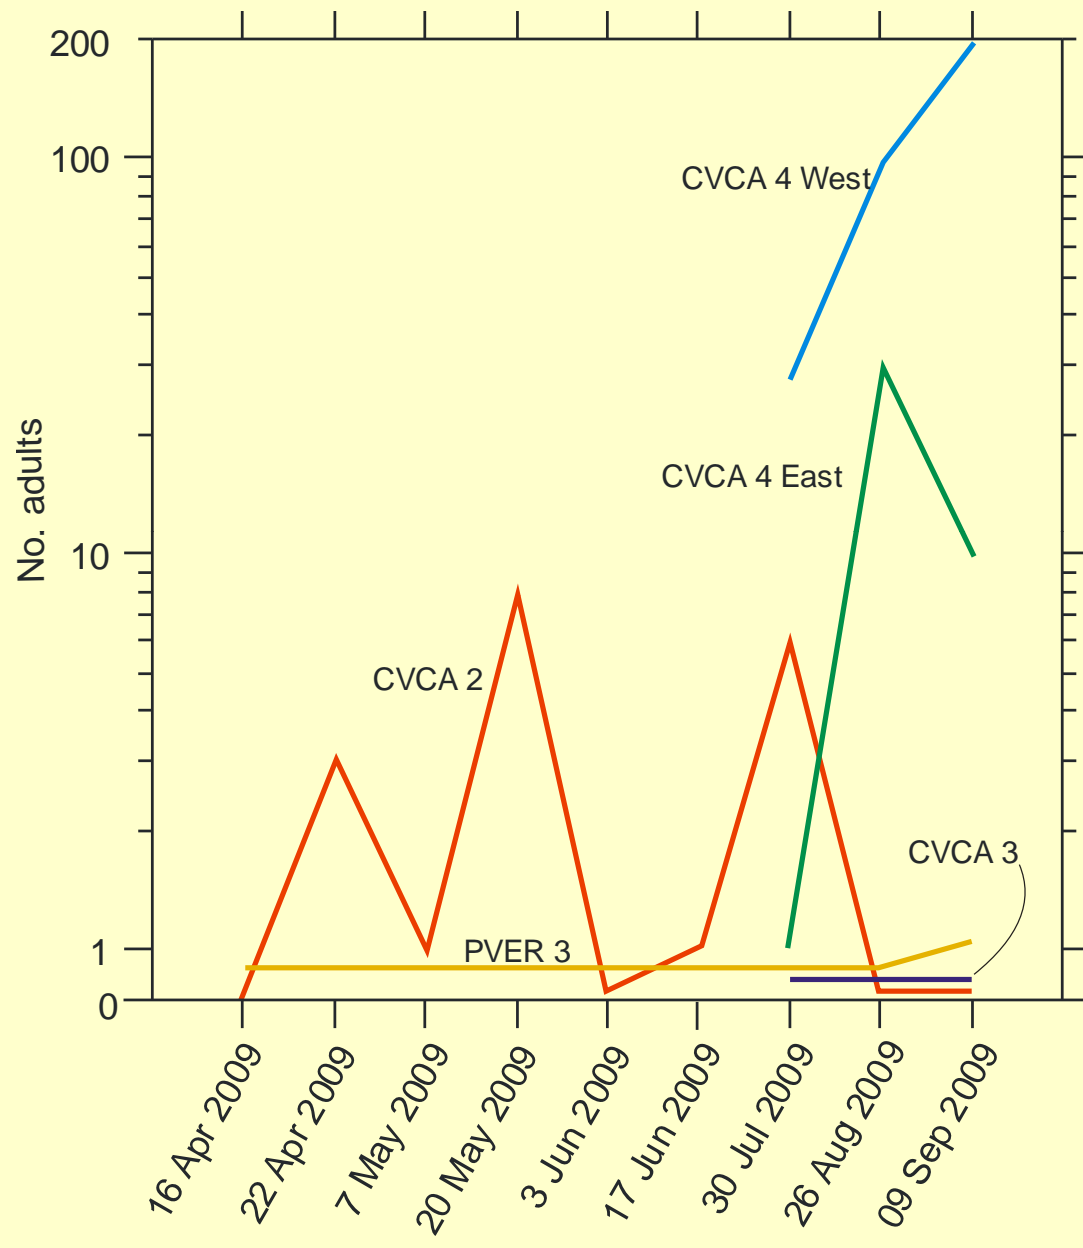

**Alkali mallow – *Malvella leprosa* (Malvaceae) -- pale yellow flowers**

**Mesquite – *Prosopis glandulosa & pubescens* (Fabaceae) -- yellow flowers**

### **Introduced**

**Alfalfa – *Medicago sativae* (Fabaceae) -- violet flowers**

**Tamarisk – *Tamarix ramossissima* (Tamaricaceae) -- white to pink flowers**

**Common purslane – *Portulaca oleracea* (Portulacaceae) -- yellow flowers**